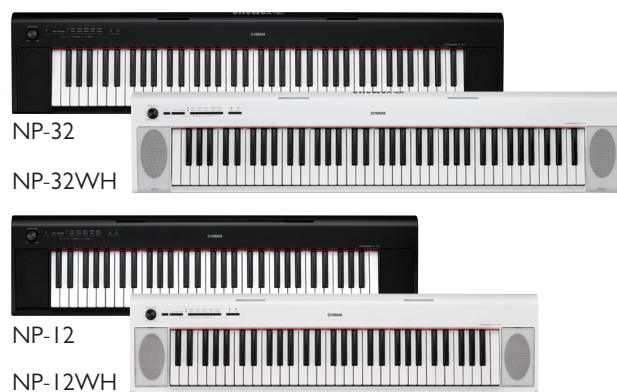

 **YAMAHA**

piagggero

NP-32 / NP-12

NOVINKA

Kompaktní přenosné klávesy s ryzím tónem piana.

Vynikající tón v lehkém, kompaktním provedení - nové Piagggero NP-32 a NP-12 jsou ideální kombinací elegance a jednoduchosti. Navržené se základními prvky, které vám dovolí se naplno soustředit na hraní. Klávesy série NP jsou zaměřeny na inspiraci a radost ze hry na piano. Nabízí ryzí tón jednoho z nejlepších klavírů, který kdy Yamaha vyrobila.

Vybírat si můžete z kompaktního 61-klávesového (NP-12) nebo většího 76-klávesového modelu (NP-32). Oba modely jsou dostupné v černé i bílé variantě, abyste si mohli zvolit barvu, která se vám líbí a oba modely jsou plnými klávesami pianového stylu.

Klávesy NP série jsou lehké a lze je napájet jak z adaptéru, tak i z baterií, díky čemuž si můžete zahrát opravdu prakticky kdekoli.

- 76 dynamických kláves Graded Soft Touch keyboard (NP-32) / 61 dynamických kláves (NP-12) s plnými klávesami
- Nový stereo zvuk klavíru
- 64-hlasá polyfonie
- Nový Reverb
- Funkce nahrávání
- USB TO HOST
- Aplikace Digital Piano Controller
- Ozvučení 6 + 6 W (NP-32) / 2,5 + 2,5 W (NP-12)